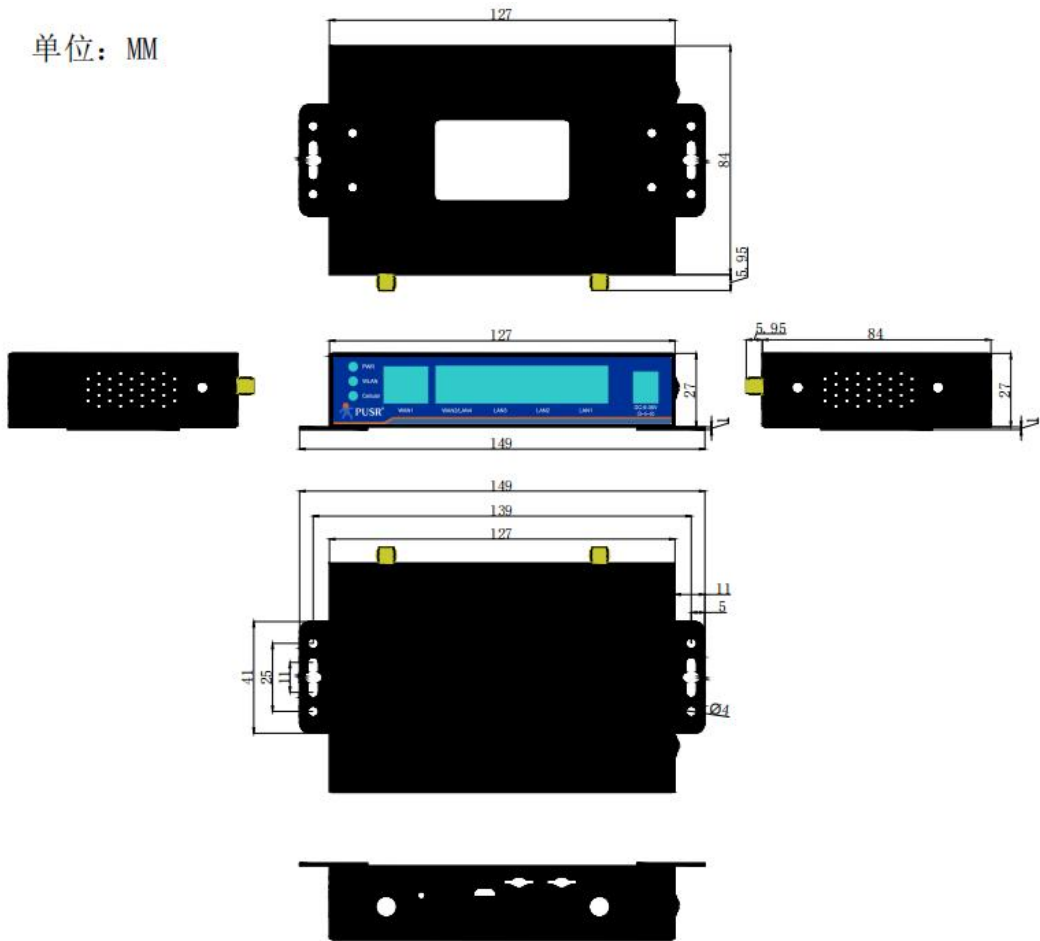

产品尺寸

单位：MM

USR-G805 产品尺寸

- 钣金外壳，两侧固定孔，兼容 DIN 35mm 导轨安装件；
- 长宽高分别为 127.0*84.0*27.0mm (L*W*H) (不含端子，天线及天线座)。

硬件规格

USR-G805 硬件规格		
蜂窝网接口	频段信息（内贸版）	TDD-LTE: B38/B39/B40/B41 FDD-LTE: B1/B3/B5/B8 WCDMA: B1/B8 TD-SCDMA: B34/B39 GSM/GPRS/EDGE: B3/B8
	频段信息（全球通版）	TDD-LTE: Band 34/38/39/40/41 FDD-LTE: Band 1/2/3/4/5/7/8/12/13/18/19/20/25/26/28/66 WCDMA: B1/2/4/5/6/8/19 GSM/GPRS/EDGE: B2/3/5/8
	天线接口	1*标准 SMA-K 天线接口（外螺内孔）
	SIM 卡槽	2*Nano-SIM
	eSIM 卡	可定制
以太网接口	网口个数	1 个 WAN 接口, 1 个 WAN/LAN 接口, 3 个 LAN 接口
	网口规格	RJ45 接口: 10/100 Mbps 自适应, 符合 IEEE 802.3
Wi-Fi 规格	标准	IEEE 802.11b/g/n, 2.4GHz, AP 模式
	数据速率	IEEE 802.11b/g: 最大 54Mbps, IEEE 802.11n: 最大 150Mbps
	天线接口	1*标准 RP-SMA-K 天线接口（外螺内针）
	传输距离	空旷地带 100m, 实际传输距离取决于现场环境
电源规格	适配器	DC 12V/1A
	供电接口	直流电源: 筒式 5.5*2.1mm 圆插座, 具备反极性保护
	供电范围	DC9-36V
	工作电流	< 800mA (12V)
物理特性	外壳	钣金外壳, 防尘等级 IP30
	尺寸	127.0*84.0*27.0mm (L*W*H, 不含导轨件及天线座)
	安装方式	挂壁式安装、水平桌面放置
	EMC 等级	国标 2 级
	工作温度	-20°C~+70°C
	存储温度	-40°C ~ +85°C
	工作湿度	5%~95% (无凝结)
其他	指示灯	PWR、WLAN、Cellular
	Reload 按键	支持恢复出厂
	TBD 接口	调试接口
	接地保护	接地螺丝