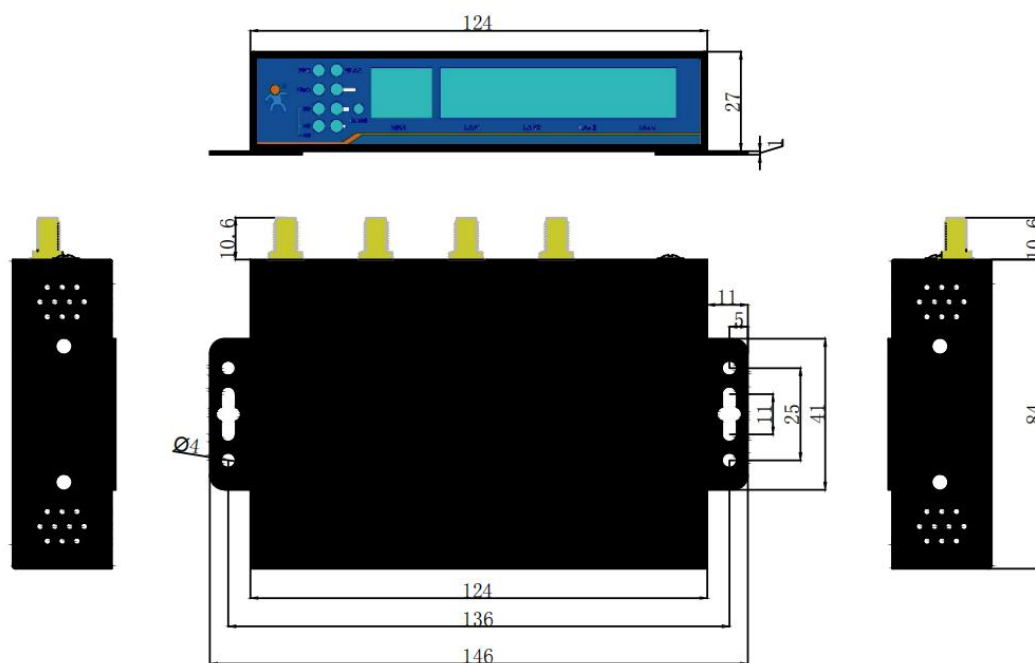

路由器占用空间非常小，即使狭小空间亦可轻松部署。它帮助企业客户实现高效的大规模网络部署和管理，非常适合工业物联网/商用场景。如智能快递柜、充电桩、换电柜、车载设备联网、视频监控、城市亮化、智慧停车场、城市安防监控、智慧工地、智慧交通、塔楼监控、商超联网、家庭上网等。

产品特点

■ 稳定可靠

- 全工业设计，金属外壳，防护等级 IP30；
- 支持水平桌面放置、挂壁式安装方式；
- 宽电压 DC 9-36V 输入，具备电源反向保护；
- 静电、浪涌、电快速脉冲群等多重防护；
- 内置硬件看门狗，故障自检测、自修复，确保系统稳定。

产品尺寸

USR-G805s 产品尺寸

- 长宽高分别为 124.0*84.0*27.0mm (L*W*H) (不含端子, 天线及天线座)。

硬件规格

USR-G805s 硬件规格		
蜂窝网接口	频段信息	TDD-LTE: B38/B39/B40/B41 FDD-LTE: B1/B3/B5/B8 WCDMA: B1/B8 TD-SCDMA: B34/B39 GSM/GPRS/EDGE: B3/B8
	天线接口	2*标准 SMA-K 天线接口 (外螺内孔)
	SIM 卡槽 (外置卡版)	标准抽屉式 SIM 卡槽, 支持 3V/1.8V SIM/USIM 卡
	eSIM 卡 (内置卡版)	电信 2*2 封装内置卡
以太网接口	网口个数	1 个 WAN 接口, 4 个 LAN 接口
	网口规格	RJ45 接口: 10/100 Mbps 自适应, 符合 IEEE 802.3, 具备 1.5KV 网络隔离变压器保护
Wi-Fi 规格	标准	IEEE 802.11b/g/n, 2.4GHz, AP 模式
	数据速率	IEEE 802.11b/g: 最大 54Mbps, IEEE 802.11n: 最大 300Mbps
	天线接口	2*标准 SMA-K 天线接口 (外螺内孔)
	传输距离	空旷地带 100m, 实际传输距离取决于现场环境
电源规格	适配器	DC 12V/1A
	供电接口	直流电源: 筒式 5.5*2.1mm 圆插座, 具备反极性保护
	供电范围	DC9-36V
	工作电流	平均 218mA/12V
物理特性	外壳	钣金外壳, 防尘等级 IP30
	尺寸	124.0*84.0*27.0mm (L*W*H, 不含导轨件及天线座)
	安装方式	挂壁式安装、水平桌面放置
	EMC 等级	国标 2 级
	工作温度	-20°C~+70°C
	存储温度	-40°C~+125°C (无凝露)
	工作湿度	5%~95% (无凝露)
其他	指示灯	PWR、WLAN、WORK、LAN、NET、SIG
	Reload 按键	支持恢复出厂
	TBD 接口	调试接口
	接地保护	接地螺丝